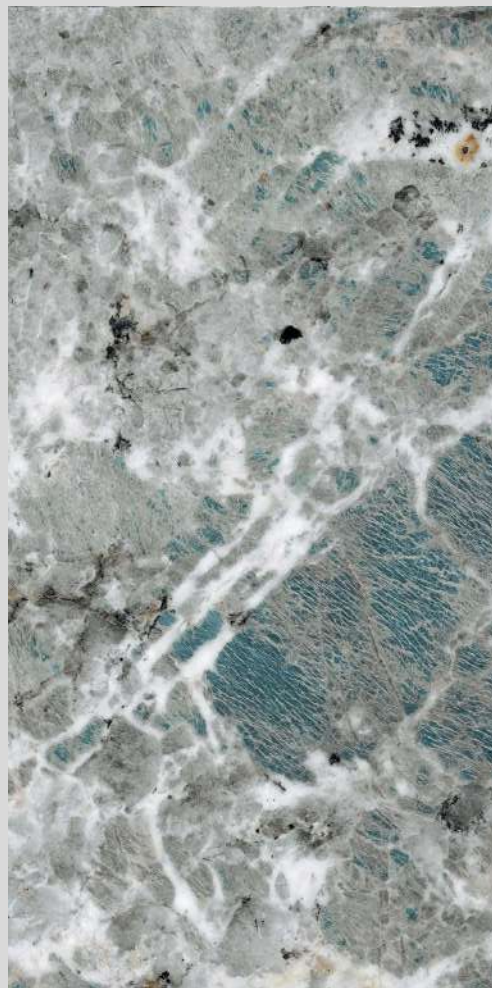

Model-Tip : Aragon Super Nano Polish

Artikl # : AT04

Dimenzije :
60 x 120 x 0.95

Seriya AT 60 x 120 Super Nano Polish

Model-Tip : Caroline Super Nano Polish
Artikl # : AT05

Dimenzije :
60 x 120 x 0.95

Model-Tip : Rashel Super Nano Polish
Artikl # : AT06